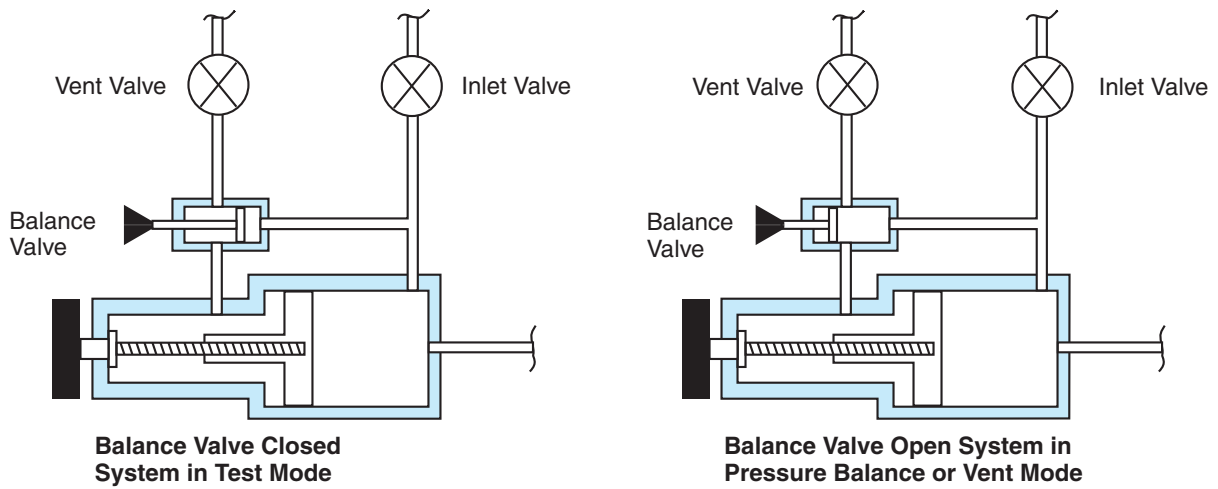

**PRODUCT INFORMATION**

**MODEL HVC 1000 & 3000 PRESSURE VOLUME CONTROLLERS**

**INTERNAL FLOW DIAGRAM**

**DIMENSIONS**